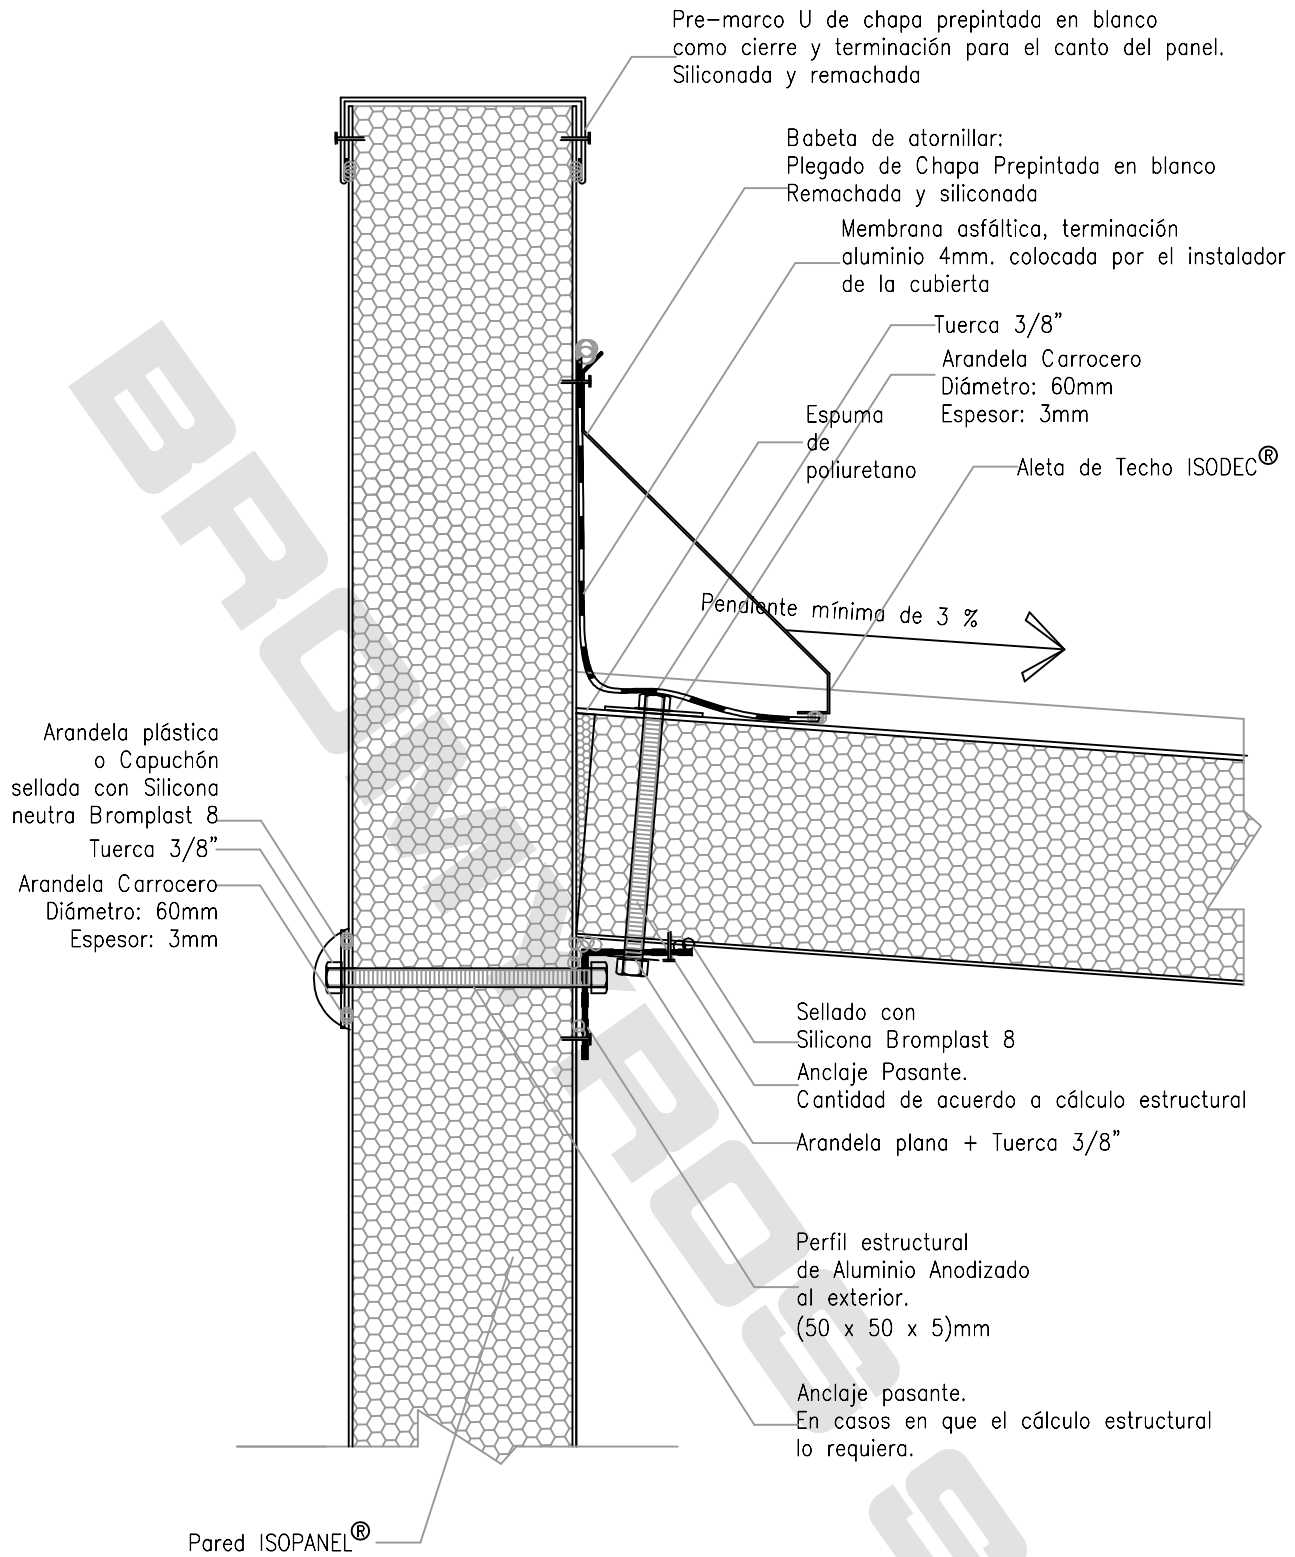

Este Dibujo es de nuestra propiedad, está prohibida su reproducción.// El detalle estará sujeto a posibles modificaciones por parte del Dpto Técnico de Bromyros S.A.

Detalle Genérico:		
PRETEL DE ISOPANEL CON ISODEC		
ESQUEMA DE CORTE:		
APROBADO	JMM/LNR	Sin escala
EMITIDO	MSS Marzo 2017	