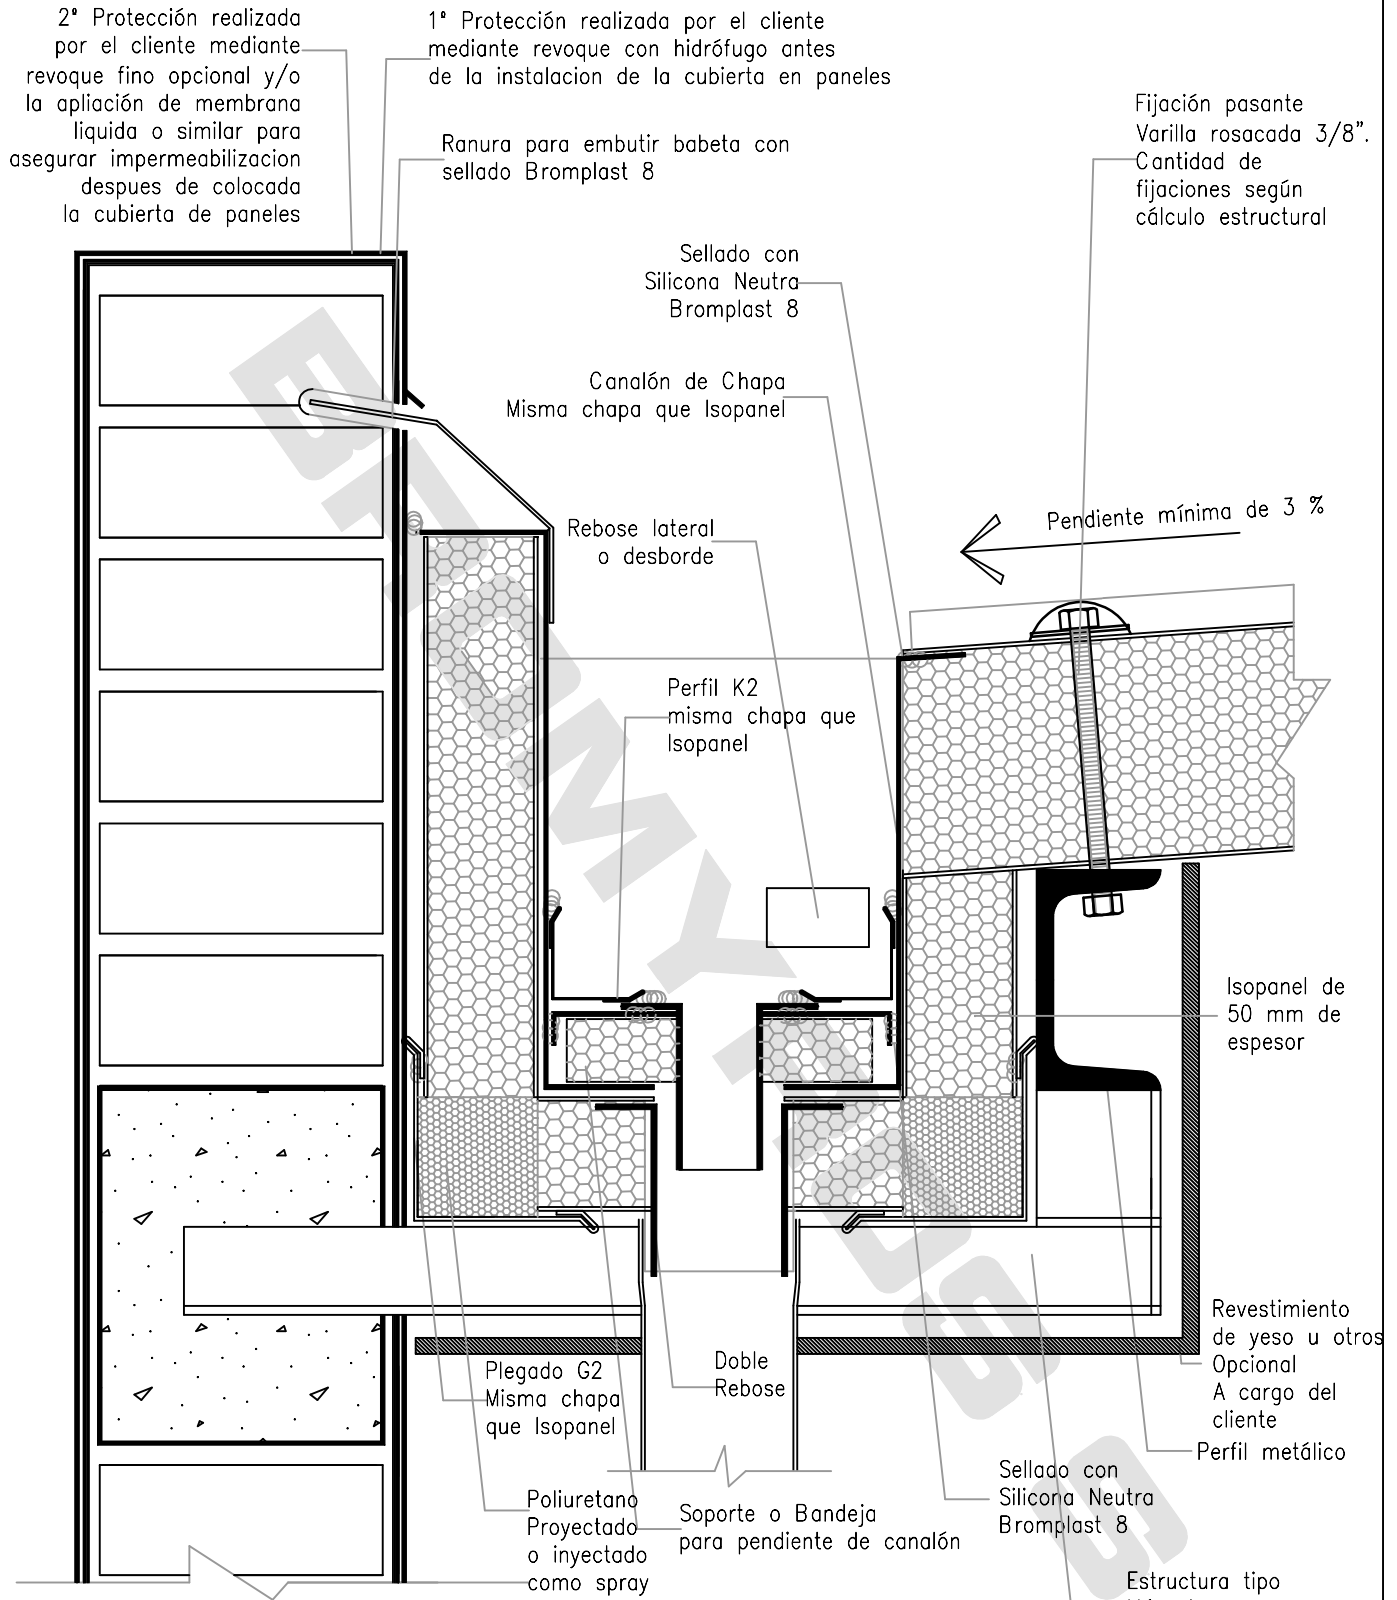

Canalón interior OPCION 2 : Cajón a nivel

Este dibujo es de nuestra propiedad. Está prohibida su reproducción. // El detalle estará sujeto a posibles modificaciones por parte del Dpto. Técnico de Bromyros S.A.

Detalle genérico			TITULO
CANALON INTERIOR REBOSE DOBLE			
ESQUEMA DE CORTE:			ESCALA
APROBADO	LNR		Sin escala
EMITIDO	MSS	Marzo 2017	

Nota: Cálculo hidráulico a cargo del cliente.

BROMYROS S.A. **AISLACIONES TÉRMICAS**